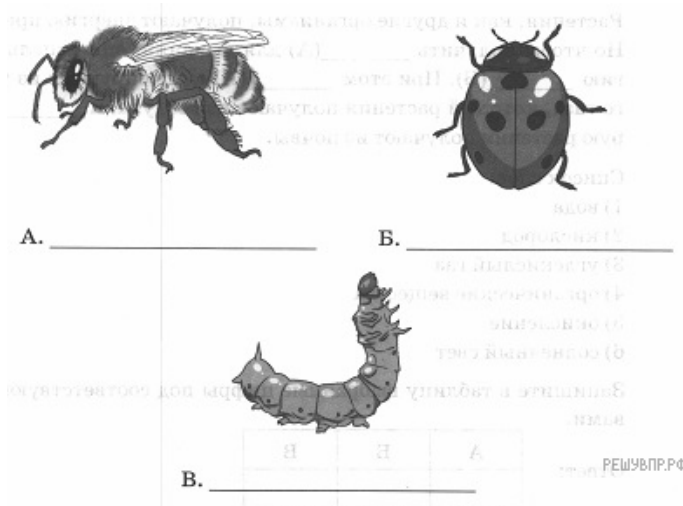

Ниже приведены изображения животных, указанных в таблице. Подпишите под каждым из них название соответствующего животного.

Параметры тела насекомых

Насекомое	Длина тела, мм	Вес, мг	Количество пар крыльев
Пчела	45	130	2
Оса	50	150	2
Личинка тутового шелкопряда	65	5000	0
Божья коровка	7	95	2

А	Б	В
<input type="text"/>	<input type="text"/>	<input type="text"/>